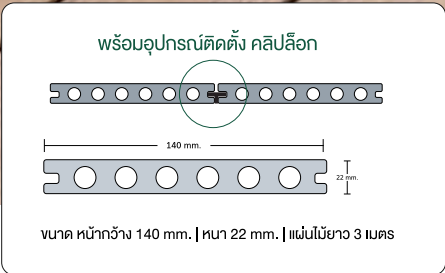

### คุณสมบัติเด่น

- โครงสร้าง กลวงกลม (Round Hollow) แข็งแรงแต่น้ำหนักเบา
- ทนแดด ทนฝน ไม่บิดงอ
- พื้นผิวเรียบหรู ให้สัมผัสเหมือนไม้ธรรมชาติ
- ติดตั้งง่าย เหมาะกับงานภายนอกทุกประเภท
- ดีไซน์เรียบสวย เข้ากับทุกสไตล์สถาปัตยกรรม