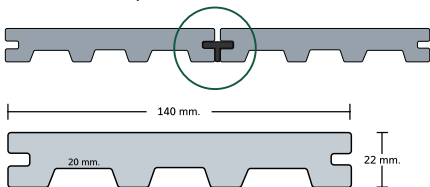

DG07 Heritage Gray

DG08 True Black

ลายไม้ธรรมชาติ พร้อมเคลือบผิว

ร่องลึกสวย

ไม้ตัน แข็งแรงพิเศษ

พร้อมอุปกรณ์ติดตั้ง คลิปล็อก

ขนาด หน้ากว้าง 140 mm. | หน้า 22 mm. | แผ่นไม้ยาว 2.4 เมตร