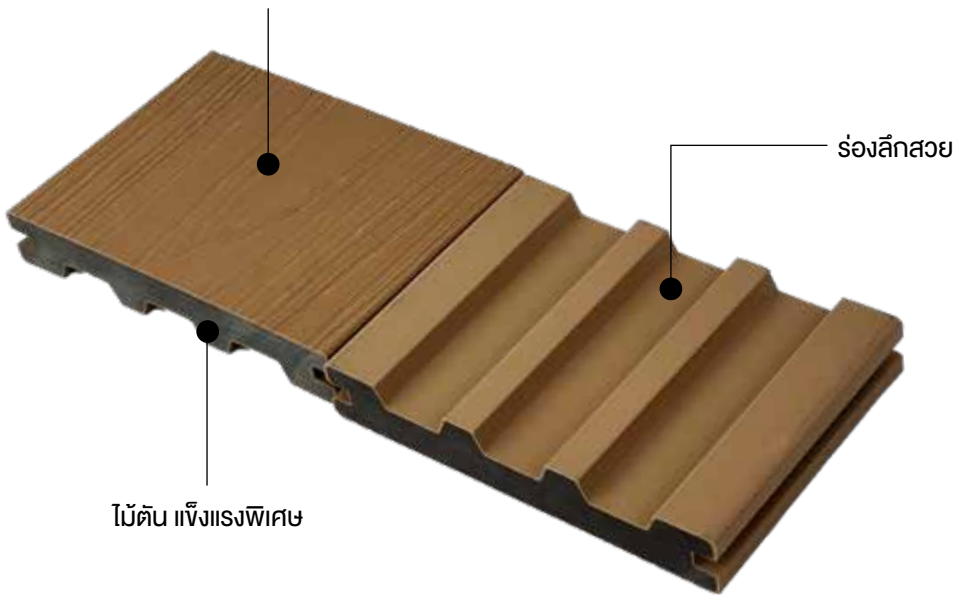

DG07 Heritage Gray

DG08 True Black

ลายไม้ธรรมชาติ พร้อมเคลือบผิว

ร่องลึกสวย

ไม้ตัน แข็งแรงพิเศษ

พร้อมอุปกรณ์ติดตั้ง คลิปล็อก

ขนาด หน้ากว้าง 140 mm. | หน้า 22 mm. | แผ่นไม้ยาว 2.4 เมตร