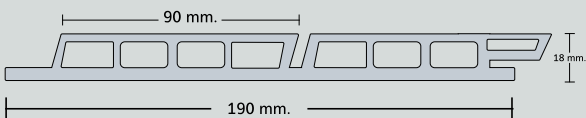

คุณสมบัติเด่น

- พื้นผิวเคลือบพิเศษ ป้องกันรอยและการขีดข่วน
- ทนแดด ทนฝน ไม่โก่ง ไม่บวม
- ดีไซน์ร่องสวย เพิ่มมิติและการยึดเกาะ
- ดูแลรักษาง่าย ไม่ต้องทาสีหรือขัดเคลือบ
- อายุการใช้งานยาวนานถึง 25 ปี