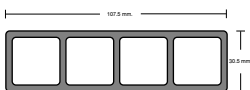

# *Lath Beam*

ไม้ระแนงสังเคราะห์

**สทึบ LT25x25**

Size: 25x25x3000 mm.

**สทึบ LT30x56**

Size: 30.5x56x3000 mm.

**สทึบ LT30x107**

Size: 30.5x107.5x3000 mm.