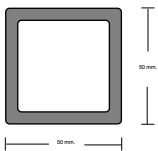

# *Lath Beam*

ไม้ระแนงสังเคราะห์

**สทึบ LT25x25**

Size: 25x25x3000 mm.

**สทึบ LT30x56**

Size: 30.5x56x3000 mm.

**สทึบ LT30x107**

Size: 30.5x107.5x3000 mm.

**สทึบ LT40x90**

Size: 40x90x3000 mm.

### สํานั LT50x50

Size: 50x50x3000 mm.

### สํานั LT50x100

Size: 50x100x3000 mm.