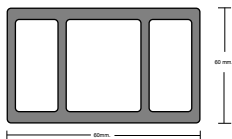

สํานั LT60x42

Size: 60x42x3000 mm.