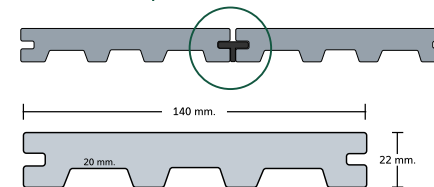

DG08 True Black

พร้อมอุปกรณ์ติดตั้ง คลิปล็อก

ขนาด หน้ากว้าง 140 mm. | หนา 22 mm. | แผ่นไม้ยาว 2.4 เมตร

คุณสมบัติเด่น

- พื้นผิวเคลือบพิเศษ ป้องกันรอยและการขีดข่วน
- ทนแดด ทนฝน ไม่โก่ง ไม่บวม
- ดีไซน์ร่องสวย เพิ่มมิติและการยึดเกาะ
- ดูแลรักษาง่าย ไม่ต้องทาสีหรือขัดเคลือบ
- อายุการใช้งานยาวนานถึง 25 ปี