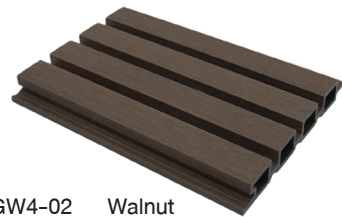

WC07 Heritage Gray

WC08 True Black

ผิวปิดเสี้ยน

แกนกลวง น้ำหนักเบา

คุณสมบัติเด่น

- พื้นผิวเคลือบพิเศษ ป้องกันรอยและการขีดข่วน
- ทนแดด ทนฝน ไม้โก่ง ไม้บวม
- ดีไซน์ร่องสวย เพิ่มมิติและการยึดเกาะ
- ดูแลรักษาง่าย ไม่ต้องทาสีหรือขัดเคลือบ
- อายุการใช้งานยาวนานถึง 25 ปี

GW5 Groove Wall Panel 5 ลอ
Size: 26x210x3000 mm. (ลอ 26x26)

GW5-01 Teak

GW5-02 Walnut

GW4-04 Alder

GW5-06 Foggy Gray

GW4 Groove Wall Panel 4 ลอ
Size: 26x240x3000 mm. (ลอ 40x20)

GW4-01 Teak

GW4-02 Walnut