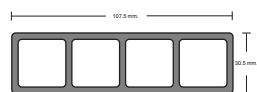

lath Beam

ไม้ระแนงสังเคราะห์

ส้ส LT25x25

Size: 25x25x3000 mm.

ส้ส LT50x50

Size: 50x50x3000 mm.

ส้ส LT30x56

Size: 30.5x56x3000 mm.

ส้ส LT50x100

Size: 50x100x3000 mm.

ส้ส LT30x107

Size: 30.5x107.5x3000 mm.

ส้ส LT60x42

Size: 60x42x3000 mm.

ส้ส LT40x90

Size: 40x90x3000 mm.