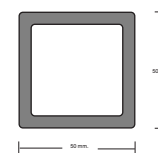

GW5 Groove Wall Panel 5 ลอ
Size: 26x210x3000 mm. (ลอ 26x26)

GW5-01 Teak

GW5-02 Walnut

GW4-04 Alder

GW5-06 Foggy Gray

GW4 Groove Wall Panel 4 ลอ
Size: 26x240x3000 mm. (ลอ 40x20)

GW4-01 Teak

GW4-02 Walnut

lath Beam

ไม้ระแนงสังเคราะห์

ส้ส LT25x25

Size: 25x25x3000 mm.

ส้ส LT50x50

Size: 50x50x3000 mm.

ส้ส LT30x56

Size: 30.5x56x3000 mm.

ส้ส LT50x100

Size: 50x100x3000 mm.

ส้ส LT30x107

Size: 30.5x107.5x3000 mm.

ส้ส LT60x42

Size: 60x42x3000 mm.

ส้ส LT40x90

Size: 40x90x3000 mm.

ส้ส LT52x100

Size: 52x100x3000 mm.

ไม้ระแนงสังเคราะห์
รหัส 25x25

Size: 25x25x3000 mm.

ไม้ระแนงสังเคราะห์
รหัส 30x56

Size: 30x56x3000 mm.

LT25x25-01 Teak

LT25x25-04 Alder