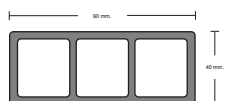

ส้ส LT50x100

Size: 50x100x3000 mm.

ส้ส LT30x107

Size: 30.5x107.5x3000 mm.

ส้ส LT60x42

Size: 60x42x3000 mm.

ส้ส LT40x90

Size: 40x90x3000 mm.