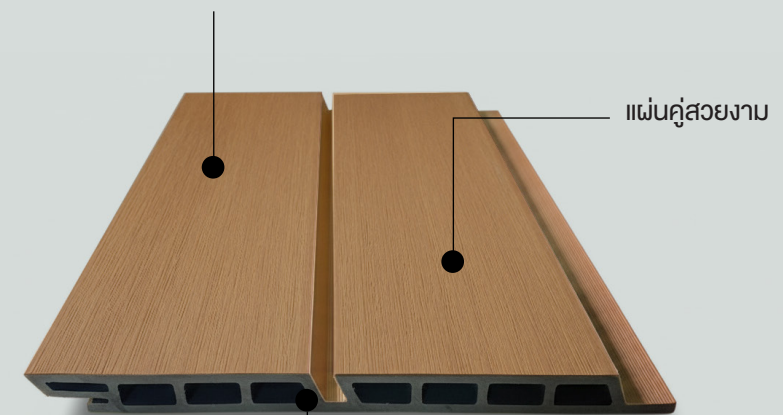

แกนกลวง น้ำหนักเบา

คุณสมบัติเด่น

- พื้นผิวเคลือบพิเศษ ป้องกันรอยและการขีดข่วน
- ทนแดด ทนฝน ไม้โก่ง ไม้บวม
- ดีไซน์ร่องสวย เพิ่มมิติและการยึดเกาะ
- ดูแลรักษาง่าย ไม่ต้องทาสีหรือขัดเคลือบ
- อายุการใช้งานยาวนานถึง 25 ปี