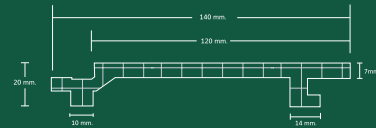

CEILING AND WALL

ไม้ฝาและผนังเคลือบพิเศษ 360°
CO-EXTRUSION