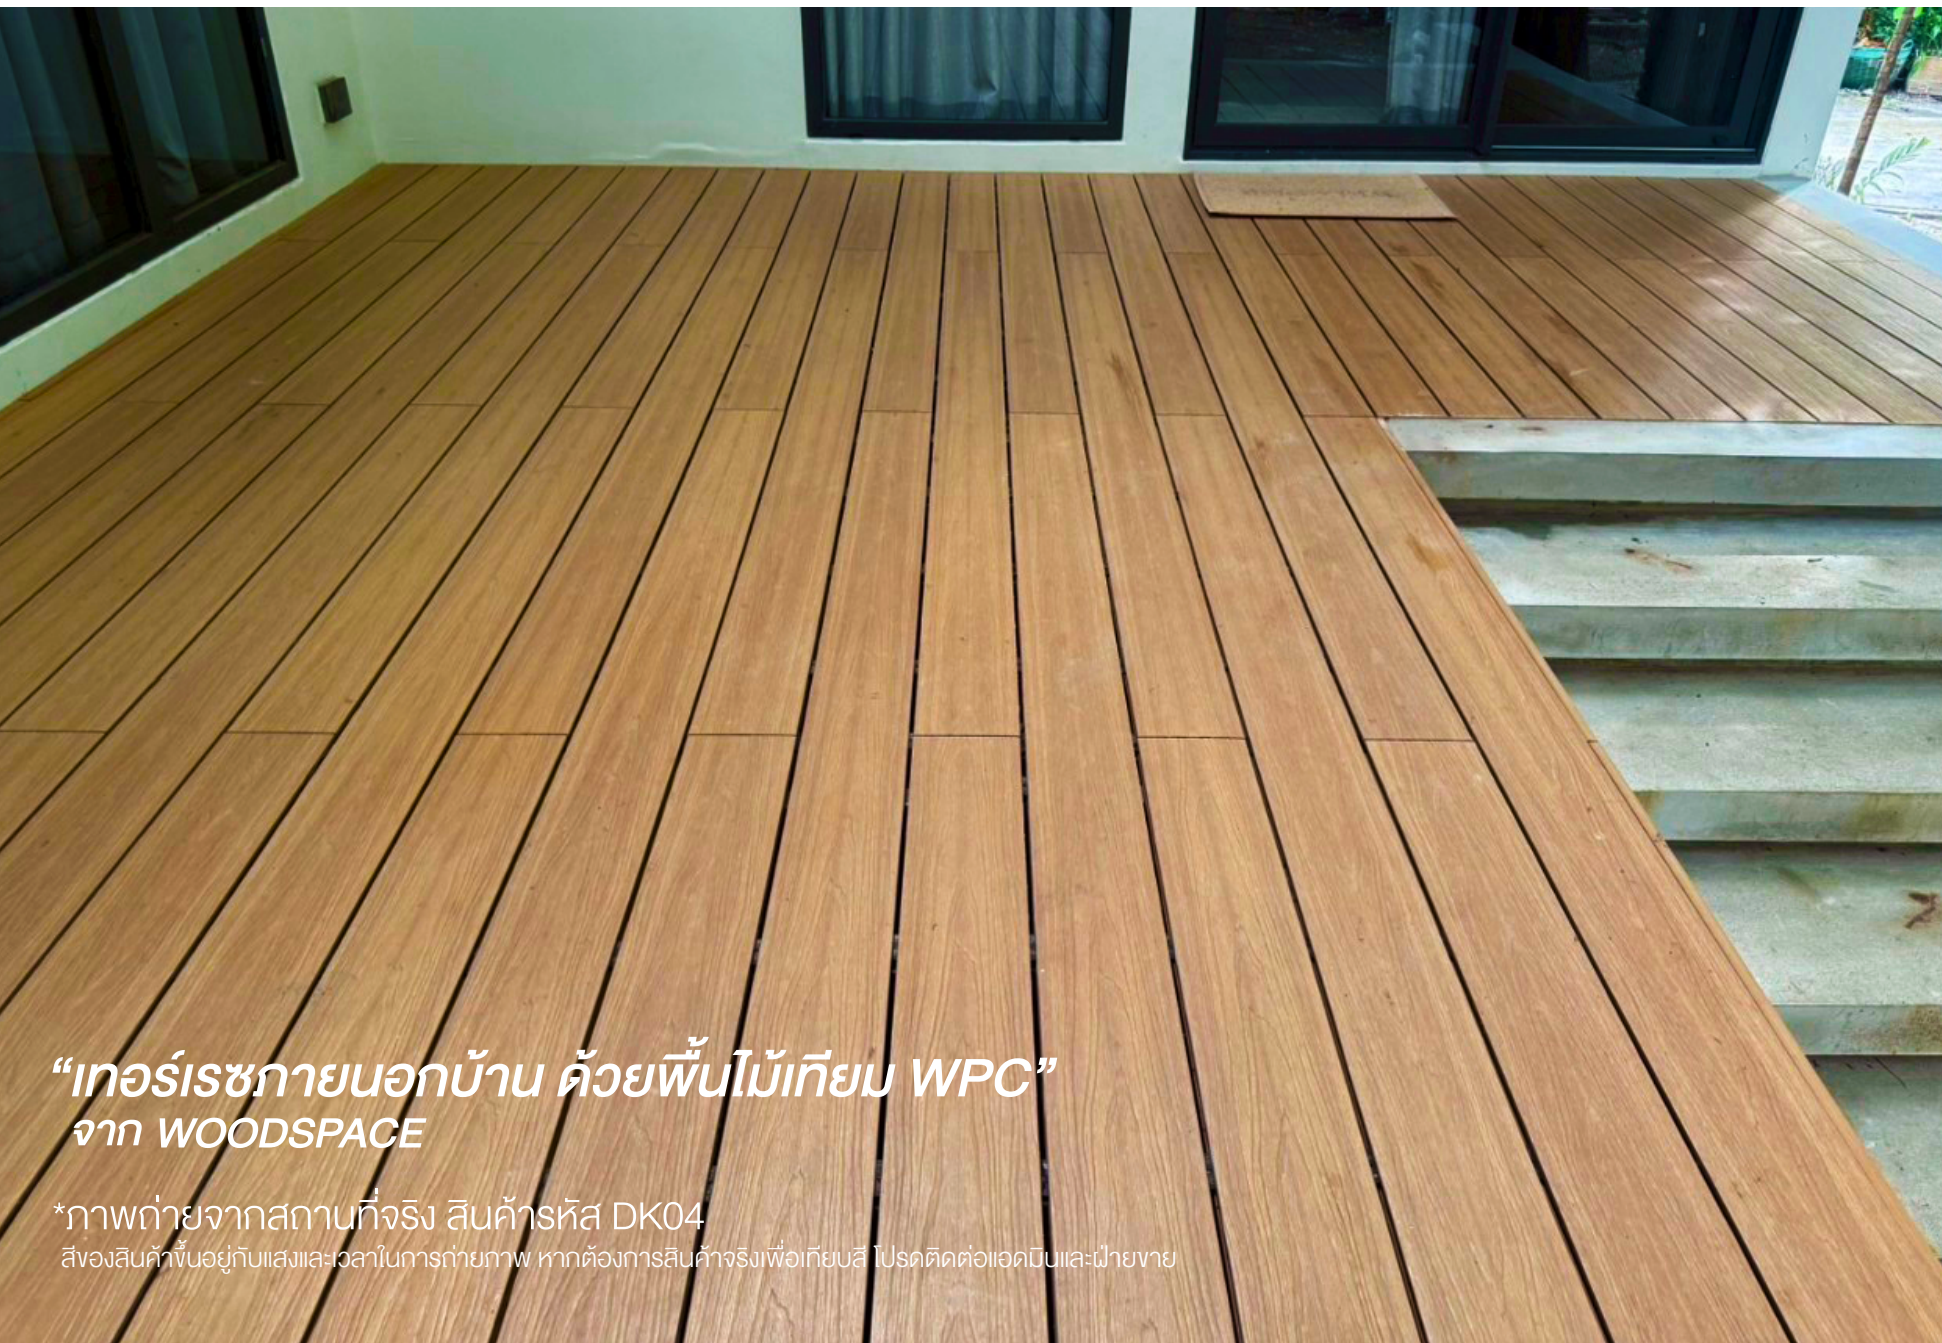

DG08 True Black

พร้อมอุปกรณ์ติดตั้ง คลิปล็อก

ขนาด หน้ากว้าง 140 mm. | หนา 22 mm. | แผ่นไม้ยาว 2.4 เมตร

คุณสมบัติเด่น

- พื้นผิวเคลือบพิเศษ ป้องกันรอยและการขีดข่วน
- ทนแดด ทนฝน ไม่โก่ง ไม่บวม
- ดีไซน์ร่องสวย เพิ่มมิติและการยึดเกาะ
- ดูแลรักษาง่าย ไม่ต้องทาสีหรือขัดเคลือบ
- อายุการใช้งานยาวนานถึง 25 ปี