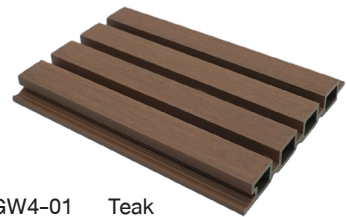

WC07 Heritage Gray

WC08 True Black

ผิวปิดเสี้ยน

แกนกลวง น้ำหนักเบา

คุณสมบัติเด่น

- พื้นผิวเคลือบพิเศษ ป้องกันรอยและการขีดข่วน
- ทนแดด ทนฝน ไม้โก่ง ไม้บวม
- ดีไซน์ร่องสวย เพิ่มมิติและการยึดเกาะ
- ดูแลรักษาง่าย ไม่ต้องทาสีหรือขัดเคลือบ
- อายุการใช้งานยาวนานถึง 25 ปี

GW5 Groove Wall Panel 5 ลอ
Size: 26x210x3000 mm. (ลอ 26x26)

GW5-01 Teak

GW5-02 Walnut

GW4-04 Alder

GW5-06 Foggy Gray

GW4 Groove Wall Panel 4 ลอ
Size: 26x240x3000 mm. (ลอ 40x20)

GW4-01 Teak

GW4-02 Walnut